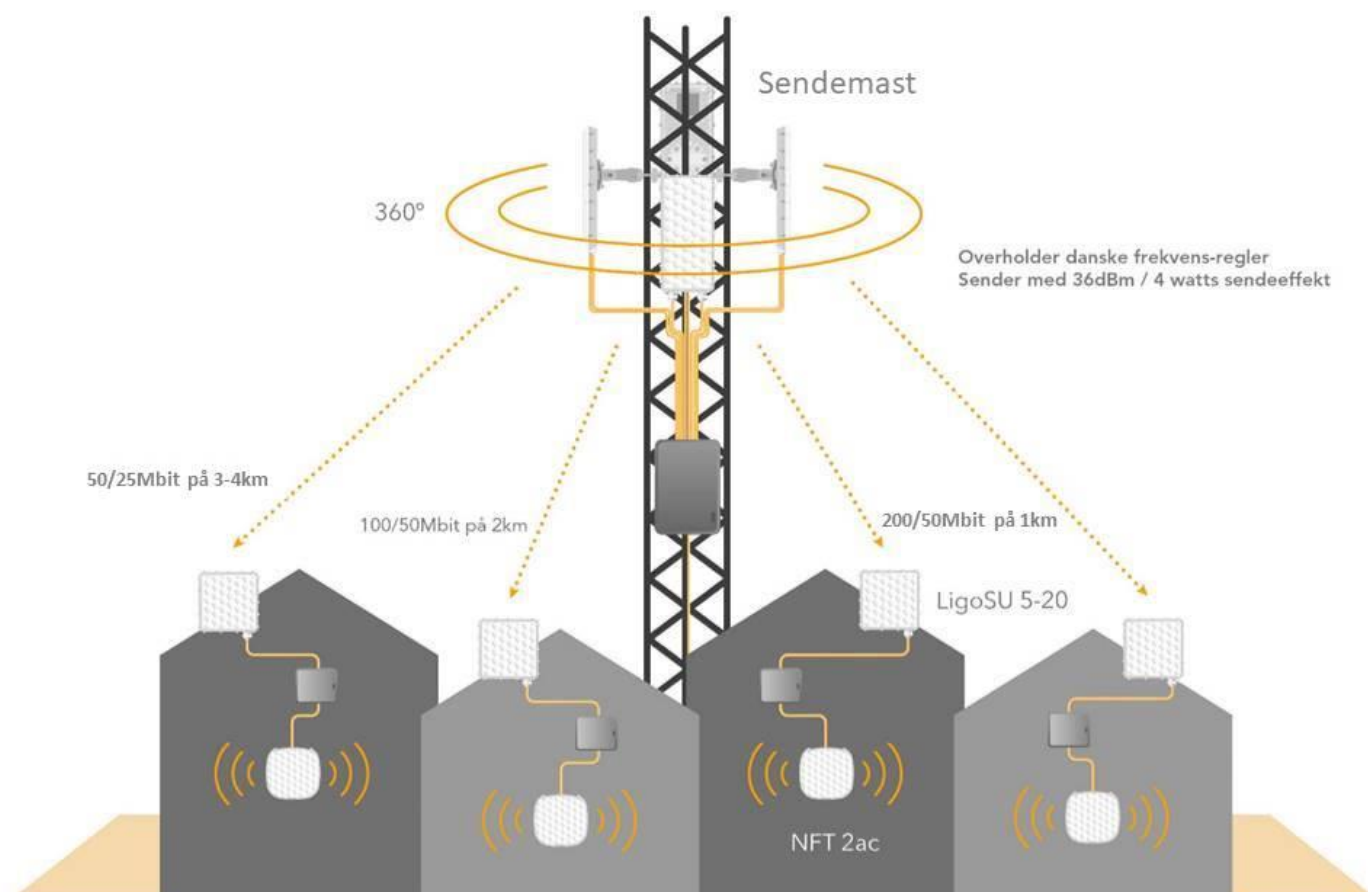

Frøslev

Elvernet by Air

Lyn hurtigt bredbånd via luften, også til der hvor fibernettet ikke når ud

Elvernet lancerer ved årsskiftet 2018/19 bredbånd via luften med sendepunkter i Hårlev og Frøslev. Dermed kan Elvernet tilbyde en større kreds af husstande en god og stabil bredbåndsforbindelse.

Elvernet anvender den nyeste teknologi som giver hurtig og stabil internetforbindelse der sendes gennem luften fra antenner i masterne i hhv. Hårlev og Frøslev og ud til en lille modtager på huset. Fra modtageren trækkes et internetkabel ind i huset som kan benyttes som direkte LAN-forbindelse og suppleres med f.eks. trådløst Access-punkt (wifi).

Frøslev

Frit sigte er bedst

En stabil forbindelse kræver direkte udsyn fra sendemasten til husstandens modtager. Den maksimale hastighed der kan opnås afhænger af afstanden fra masten til modtageren på huset. Med frit udsyn kan du komme på nettet med en hastighed på:

Sendemast Frøslev

Frøslev

Installationen består af en lille enhed f.eks. placeret udvendig på husgavl som peger op mod sendemasten. Fra den udvendige enhed trækkes et internetkabel ind i huset, hvor der afsluttes i strømforsyning som kobles sammen med en strømforsyning til Ligowave NFT-2AC Access punkt.