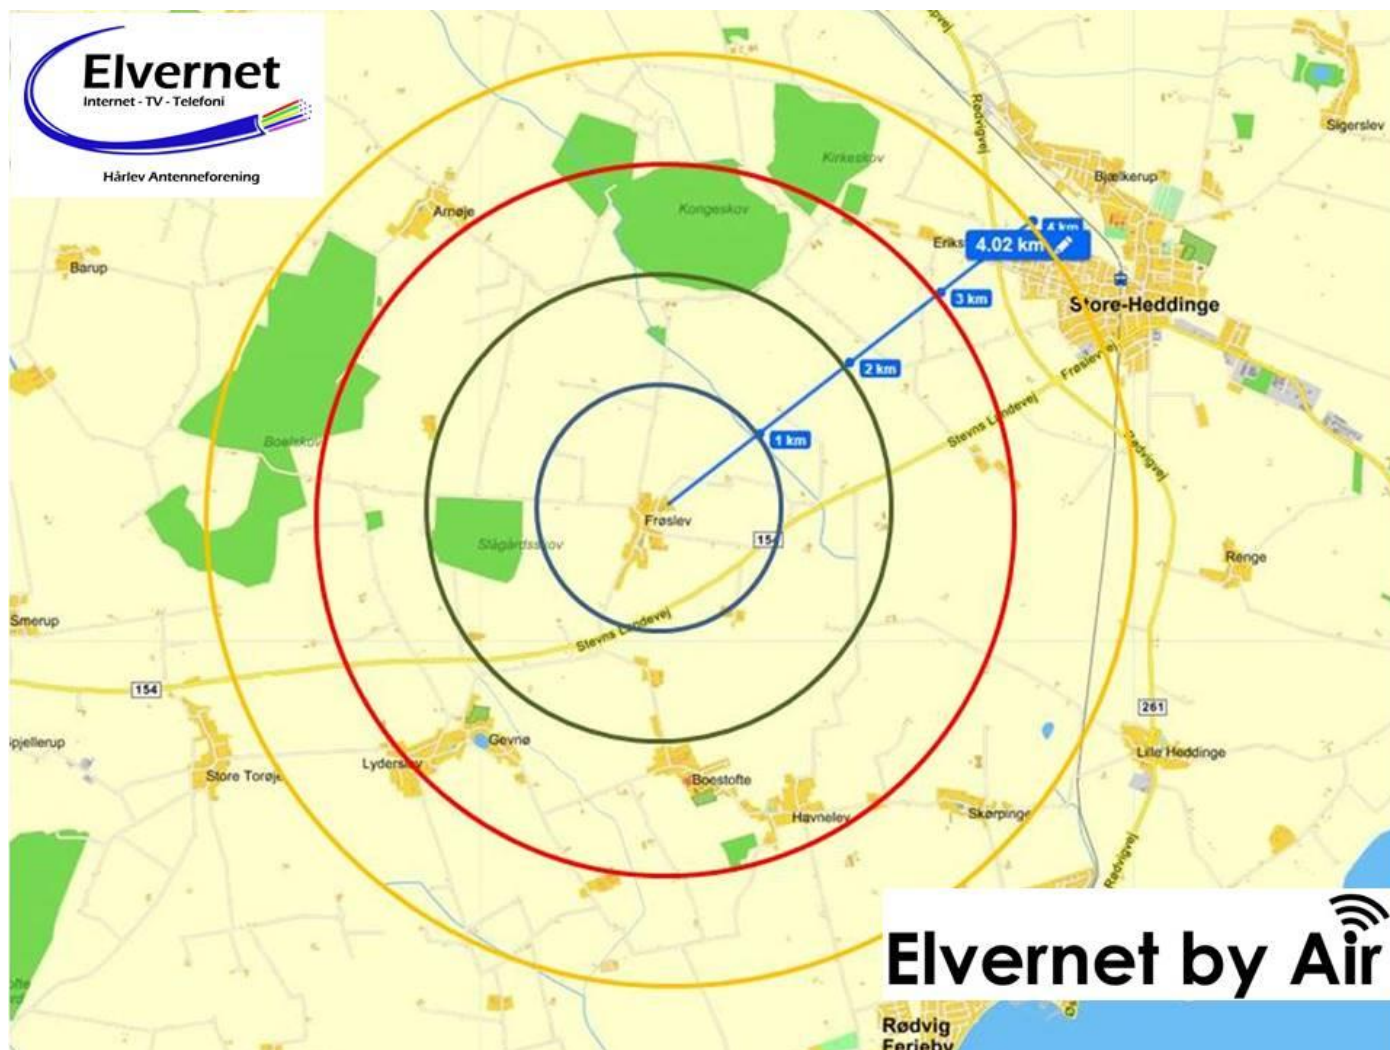

Frøslev

Frit sigte er bedst

En stabil forbindelse kræver direkte udsyn fra sendemasten til husstandens modtager. Den maksimale hastighed der kan opnås afhænger af afstanden fra masten til modtageren på huset. Med frit udsyn kan du komme på nettet med en hastighed på:

- 200/50Mbit – 1 km
- 100/50Mbit – 2 km
- 50/25Mbit - 3-4 km.

Erfaringer viser, at det i enkelte tilfælde er muligt at opnå en tilfredsstillende forbindelse uden direkte udsyn til sendemast, men så opnår man ikke maksimal hastighed.

Kan jeg få Elvernet by air?

Ringene på kortene viser afstanden fra masten og det forventede dækningsområde. Dækningsområde og hastighed på nettet i forhold til afstanden er vejledende og også uden for cirklerne kan der være muligheder. Vi laver en konkret vurdering i hvert enkelt tilfælde.

Sendemast Frøslev