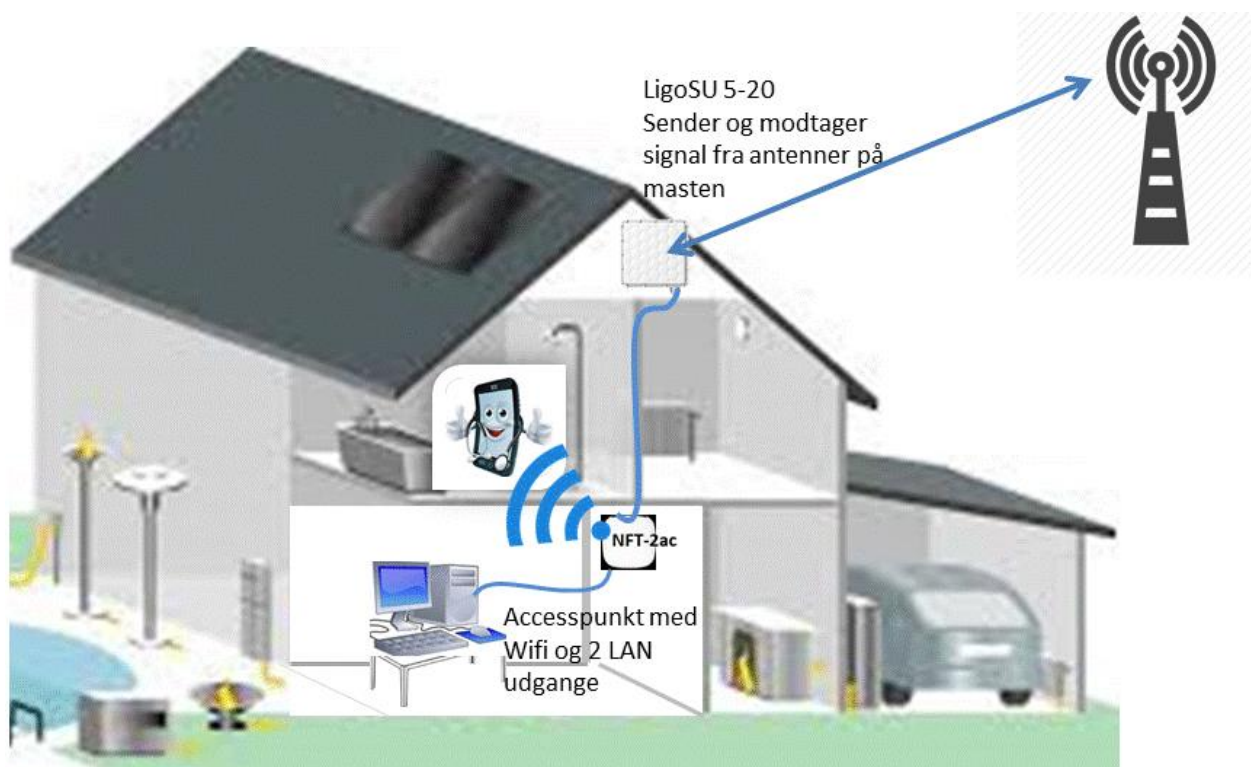

Elvernet anvender den nyeste teknologi som giver hurtig og stabil internetforbindelse der sendes gennem luften fra antenner i masterne i hhv. Hårlev og Frøslev og ud til en lille modtager på huset. Fra modtageren trækkes et internetkabel ind i huset som kan benyttes som direkte LAN-forbindelse og suppleres med f.eks. trådløst Access-punkt (wifi).

- 200/50Mbit – 1 km
- 100/50Mbit – 2 km
- 50/25Mbit - 3-4 km.

Erfaringer viser, at det i enkelte tilfælde er muligt at opnå en tilfredsstillende forbindelse uden direkte udsyn til sendemast, men så opnår man ikke maksimal hastighed.

Sendemast Frøslev

Frøslev

Installationen består af en lille enhed f.eks. placeret udvendig på husgavl som peger op mod sendemasten. Fra den udvendige enhed trækkes et internetkabel ind i huset, hvor der afsluttes i strømforsyning som kobles sammen med en strømforsyning til Ligowave NFT-2AC Access punkt.

Access punktet har indbygget Wifi for trådløs kommunikation i huset og har to LAN udgange for fast opkobling til internettet. Der er inkluderet op 15 m. kabel mellem LigoSU 5-20 og NFT-2ac samt montage af de to enheder og kablingen imellem dem. LigoSU og NFT-2ac er Elvernets ejendom.